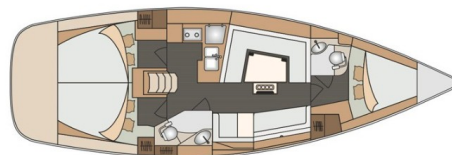

ELAN IMPRESSION 40

Evita (2016)

Plachetnice Elan Impression 40 Evita, rok spuštění na vodu 2016 kotví v marině **Izola, Primorsko Slovinsko), Slovinsko.**

Počet kajut: **3**, může ubytovat celkem: **6 + 2** a má toalet: **2**.

Povlečení a kuchyňské vybavení jsou zahrnuty v ceně.

YACHT SPECIFICATIONS

Marína	Jachta ID	Značky
Izola, Slovinsko	12900	Elan Marine
Název jachty	Rok výroby	Délka
Evita	2016	39 ft
Kabiny	Lůžka	
3	6 + 2	
WC	Motor	Palivová nádrž
2	1 x 39 HP	170 l