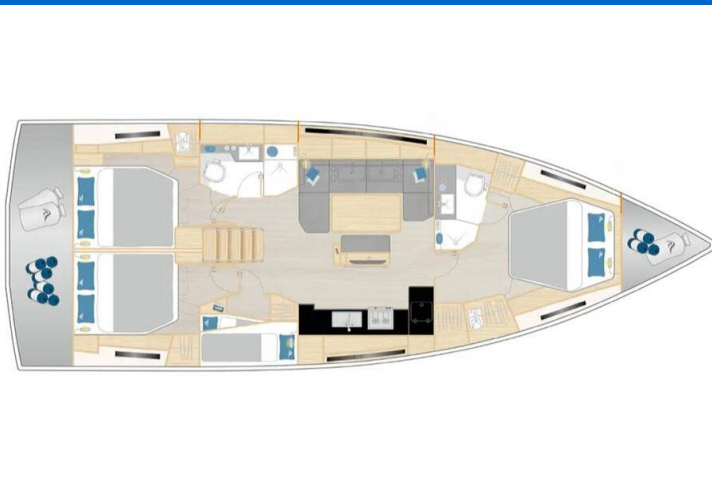

# HANSE 460

Vingilot - OW (2025)

Plachetnice Hanse 460 Vingilot - OW, rok spuštění na vodu 2025 kotví v marině Pula, ACI Marina Pomer, Istrie (Chorvatsko), Chorvatsko. Počet kajut: 4 , může ubytovat celkem: 8 + 2 a má toalet: 2 . Povlečení a kuchyňské vybavení jsou zahrnuty v ceně.

## YACHT SPECIFICATIONS

Marína	Jachta ID	Značky
<b>Pula, ACI Marina Pomer, Chorvatsko</b>	<b>12896</b>	<b>Hanse Yachts</b>
Název jachty	Rok výroby	Délka
<b>Vingilot - OW</b>	<b>2025</b>	<b>48 ft</b>
Kabiny	Lůžka	
<b>4</b>	<b>8 + 2</b>	
WC	Motor	Palivová nádrž
<b>2</b>	<b>1 x 57 HP</b>	<b>210 l</b>