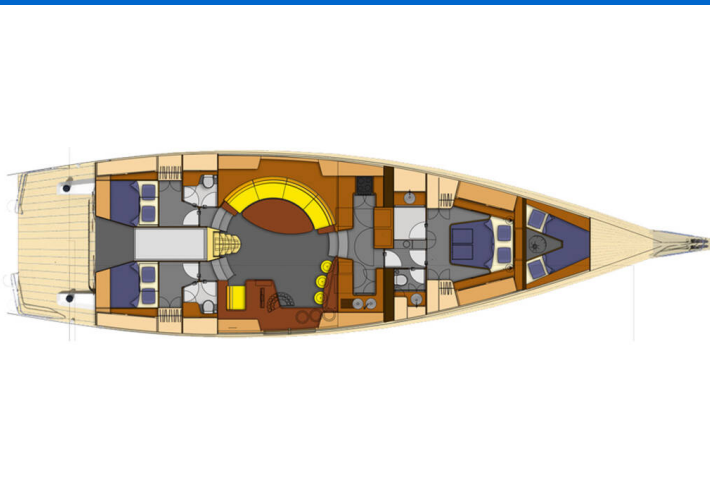

GARCIA 72.2

Makay (2007)

Plachetnice Garcia 72.2 Makay, rok spuštění na vodu 2007

kotví v marině Split - Marina Kaštela, Splitský region

(Chorvatsko), Chorvatsko. Počet kajut: 4, může ubytovat celkem: 8 a má toalet: 3. Povlečení a kuchyňské vybavení jsou zahrnuty v ceně.

YACHT SPECIFICATIONS

Marína	Jachta ID	Značky
Split - Marina Kaštela, Chorvatsko	12895	Garcia Yachts
Název jachty	Rok výroby	Délka
Makay	2007	74 ft
Kabiny	Lůžka	
4	8	
WC	Motor	Palivová nádrž
3	1 x 225 HP	2500 l