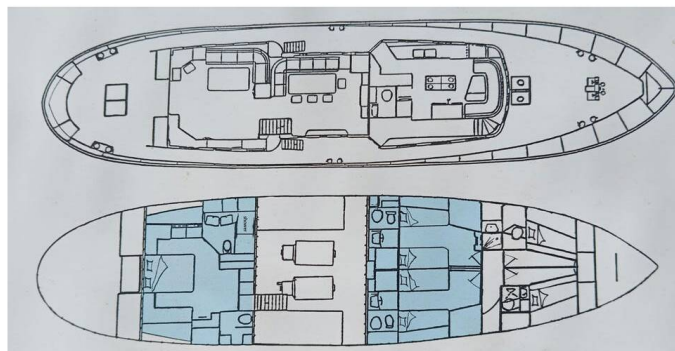

PACIFIC CLASS 85

Five Angels (1974)

Motorová jachta Pacific Class 85 Five Angels, rok spuštění na vodu 1974 kotví v marině Porto di Castellammare di Stabia, Kampánie (Itálie), Itálie. Počet kajut: 3, může ubytovat celkem: 7 + 2 a má toalet: 3 + 2. Povlečení a kuchyňské vybavení jsou zahrnuty v ceně.

YACHT SPECIFICATIONS

Marína Porto di Castellammare di Stabia, Itálie	Jachta ID 12892	Značka Cammenga
Název jachty Five Angels	Rok výroby 1974	Délka 85 ft
Kabiny 3	Lůžka 7 + 2	
WC 3 + 2	Motor 1 x 0 HP	Palivová nádrž 01