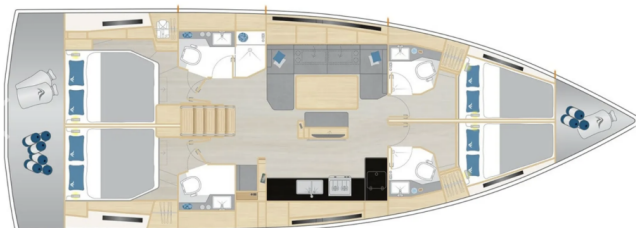

HANSE 460

I'm Alone (2024)

Plachetnice Hanse 460 I'm Alone, rok spuštění na vodu 2024 kotví v marině Pirovac – Marina Pirovac, Šibenický region (Chorvatsko), Chorvatsko. Počet kajut: 4 , může ubytovat celkem: 8 + 2 a má toalet: 4 . Povlečení a kuchyňské vybavení jsou zahrnuty v ceně.