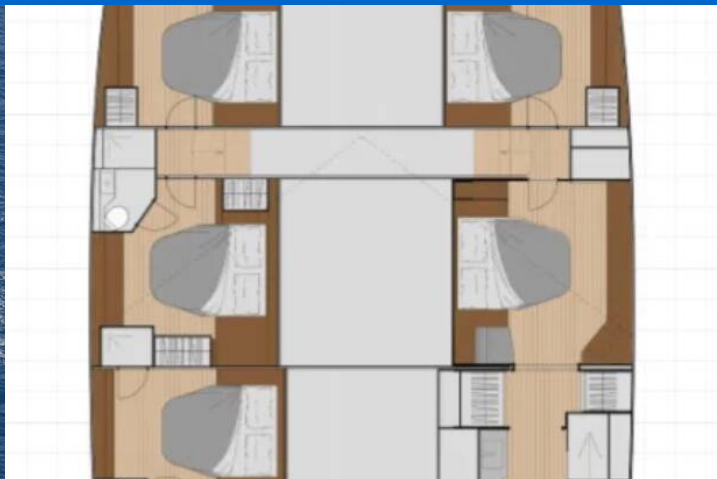

# FOUNTAINÉ PAJOT SAMANA 59

Caffè di Sicilia (2026)

Katamarán Fountaine Pajot Samana 59 Caffè di Sicilia, rok spuštění na vodu 2026 kotví v marině Palermo, Marina di La Cala, Sicílie (Itálie), Itálie. Počet kajut: 5 + 2, může ubytovat celkem: 10 + 3 a má toalet: 5 + 2. Povlečení a kuchyňské vybavení jsou zahrnuty v ceně.