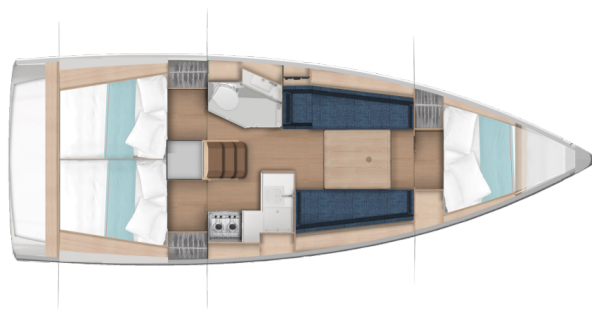

, může ubytovat celkem: 6 + 2 a má toalet: 1. Povlečení a

kuchyňské vybavení jsou zahrnuty v ceně.