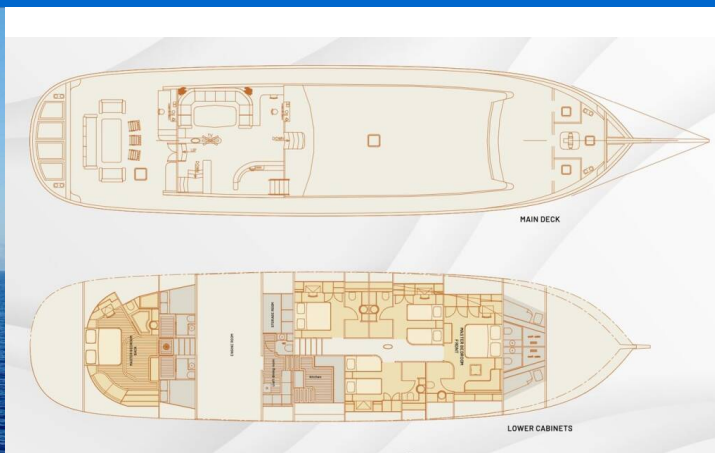

# QUEEN OF DATCA

Queen of Datca (2009)

Gulet **Queen of Datca** **Queen of Datca**, rok spuštění na vodu **2009** kotví v marině **Port of Kos, Dodekany (Řecko), Řecko**.

Počet kajut: **5**, může ubytovat celkem: **10 + 6** a má toalet: **5**.

## YACHT SPECIFICATIONS

Marína <b>Port of Kos, Řecko</b>	Jachta ID <b>12861</b>	Značky <b>Custom Made</b>
Název jachty <b>Queen of Datca</b>	Rok výroby <b>2009</b>	Délka <b>118 ft</b>
Kabiny <b>5</b>	Lůžka <b>10 + 6</b>	
WC <b>5</b>	Motor <b>2 x 440 HP</b>	Palivová nádrž <b>01</b>