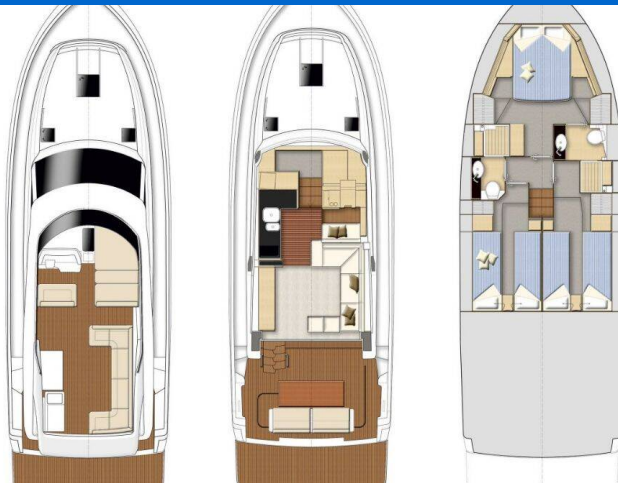

# BAVARIA VIRTESS 420

Lana (2025)

Motorová jachta Bavaria VirteSS 420 Lana, rok spuštění na vodu 2025 kotví v marině Trogir, Marina Trogir (ex.SCT), Splitský region (Chorvatsko), Chorvatsko. Počet kajut: 3, může ubytovat celkem: 6 a má toalet: 2. Povlečení a kuchyňské vybavení jsou zahrnutá v ceně.

## YACHT SPECIFICATIONS

Marína <b>Trogir, Marina Trogir (ex.SCT), Chorvatsko</b>	Jachta ID <b>12853</b>	Značky <b>Bavaria</b>
Název jachty <b>Lana</b>	Rok výroby <b>2025</b>	Délka <b>46 ft</b>
Kabiny <b>3</b>	Lůžka <b>6</b>	
WC <b>2</b>	Motor <b>2 x 380 HP</b>	Palivová nádrž <b>1200 l</b>