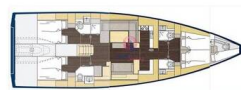

BAVARIA C57

Elli (2020)

Plachetnice Bavaria C57 Elli, rok spuštění na vodu 2020 kotví v marině Athens, Alimos marina, Athens area/Saronic/Peloponese, Řecko. Počet kajut: 4 + 1, může ubytovat celkem: 8 + 2 + 2 a má toalet: 4 + 1. Povlečení a kuchyňské vybavení jsou zahrnutý v ceně.