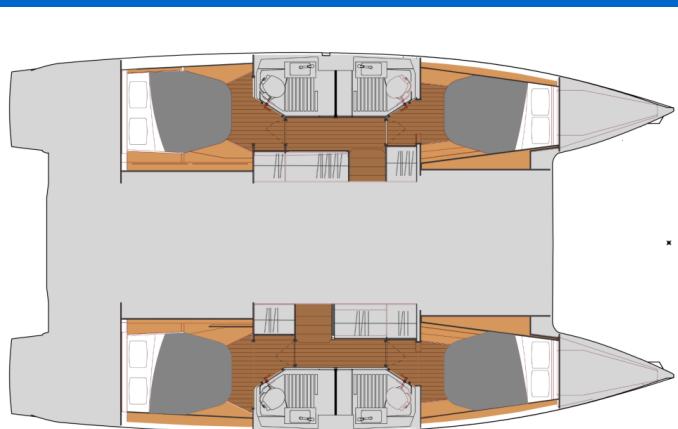

YACHT SPECIFICATIONS

Marína	Jachta ID	Značka
Sicily, Portorosa, Itálie	12847	Fountaine Pajot
Název jachty	Rok výroby	Délka
Harley Quinn	2026	41 ft
Kabiny	Lůžka	
4	8	
WC	Motor	Palivová nádrž
4	2 x 45 HP	940 l