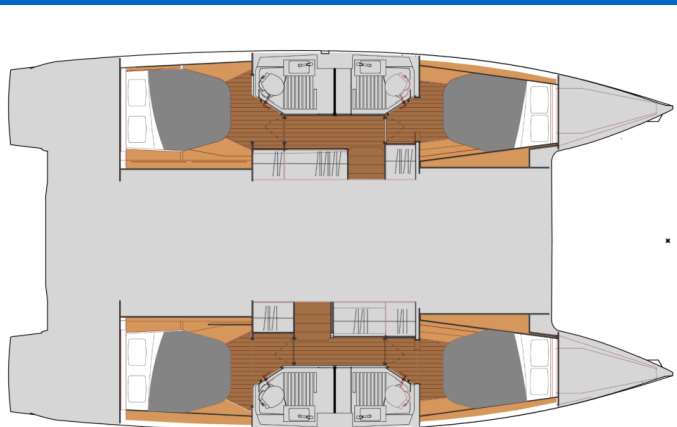

# FOUNTAIN PAJOT ASTREA 42

Harley Quinn (2026)

Katamarán Fountaine Pajot Astrea 42 Harley Quinn, rok spuštění na vodu 2026 kotví v maríně Sicily, Portorosa, Sicilie (Itálie), Itálie. Počet kajut: 4, může ubytovat celkem: 8 a má toalet: 4. Povlečení a kuchyňské vybavení jsou zahrnuty v ceně.