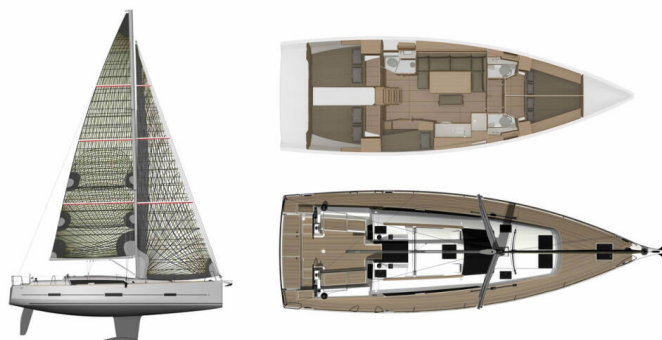

DUFOUR 460 GL

Tango II (2019)

Plachetnice Dufour 460 GL Tango II, rok spuštění na vodu 2019 kotví v marině Corfu, Gouvia Marina, Jónské ostrovy (Řecko), Řecko. Počet kajut: 5, může ubytovat celkem: 10 a má toalet: 3. Povlečení a kuchyňské vybavení jsou zahrnuty v ceně.

YACHT SPECIFICATIONS

Marína Corfu, Gouvia Marina, Řecko	Jachta ID 12833	Značky Dufour
Název jachty Tango II	Rok výroby 2019	Délka 46 ft
Kabiny 5	Lůžka 10	Maximální počet osob 10
WC 3	Motor 1 x 60 HP	Palivová nádrž 250 l