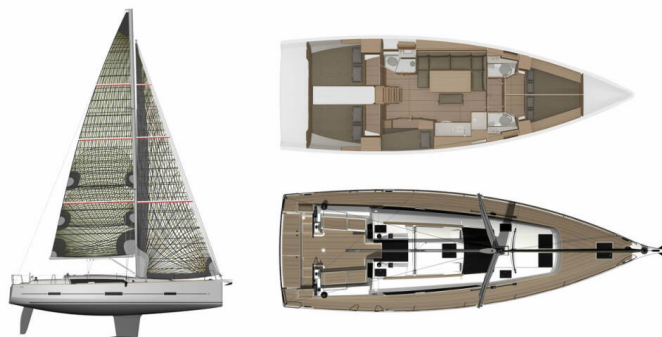

DUFOUR 460 GL

Tango I (2019)

Plachetnice Dufour 460 GL Tango I, rok spuštění na vodu 2019
kotví v marině **Corfu, Gouvia Marina, Jónské ostrovy (Řecko),
Řecko**. Počet kajut: **5**, může ubytovat celkem: **10** a má toalet:
3. Povlečení a kuchyňské vybavení jsou zahrnuty v ceně.

YACHT SPECIFICATIONS

Marína Corfu, Gouvia Marina, Řecko	Jachta ID 12832	Značka Dufour
Název jachty Tango I	Rok výroby 2019	Délka 46 ft
Kabiny 5	Lůžka 10	Maximální počet osob 10
WC 3	Motor 1 x 60 HP	Palivová nádrž 250 l