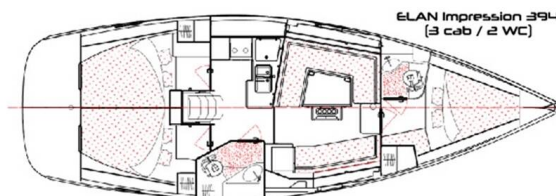

ELAN 394 IMPRESSION

Thalia (2011)

Plachetnice Elan 394 Impression Thalia, rok spuštění na vodu 2011 kotví v marině Corfu, Gouvia Marina, Jónské ostrovy (Řecko), Řecko. Počet kajut: 3, může ubytovat celkem: 6 + 2 a má toalet: 2. Povlečení a kuchyňské vybavení jsou zahrnuty v ceně.