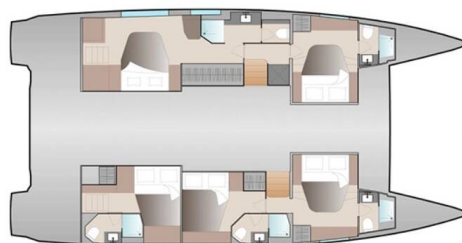

## YACHT SPECIFICATIONS

Marína	Jachta ID	Značky
<b>Belize, Old Belize Marina , Belize</b>	<b>12820</b>	<b>Fountaine Pajot</b>
Název jachty	Rok výroby	Délka
<b>Second Wind</b>	<b>2025</b>	<b>51 ft</b>
Kabiny	Lůžka	
<b>5</b>	<b>10</b>	
WC	Motor	Palivová nádrž
<b>5</b>	<b>2 x 0 HP</b>	<b>0 l</b>