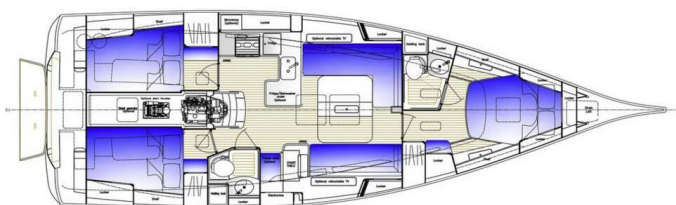

# HALLBERG-RASSY 400

Maguelone (2024)

Plachetnice Hallberg-Rassy 400 Maguelone, rok spuštění na vodu 2024 kotví v marině Heiligenhafen, Schleswig-Holstein (Německo), Německo. Počet kajut: 3, může ubytovat celkem: 6 a má toalet: 2. Povlečení a kuchyňské vybavení jsou zahrnuty v ceně.