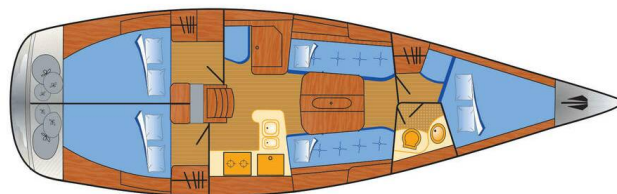

X-37

eXess (2008)

Plachetnice **X-37 eXess**, rok spuštění na vodu **2008** kotví v marině **Barth, Yachtwerft Ramin, Mecklenburg, Německo**.

Počet kajut: **3**, může ubytovat celkem: **6** a má toalet: **1**.

Povlečení a kuchyňské vybavení jsou zahrnuty v ceně.

YACHT SPECIFICATIONS

Marína	Jachta ID	Značky
Barth, Yachtwerft Ramin, Německo	12806	X-Yachts
Název jachty	Rok výroby	Délka
eXess	2008	37 ft
Kabiny	Lůžka	
3	6	
WC	Motor	Palivová nádrž
1	1 x 21HP	80 l