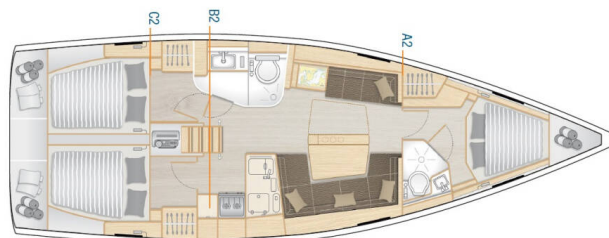

HANSE 418

Eva (2018)

Plachetnice Hanse 418 Eva, rok spuštění na vodu 2018 kotví v marině **Sukosan, D-Marin Dalmacija Marina, Zadarský region (Chorvatsko), Chorvatsko**. Počet kajut: **3**, může ubytovat celkem: **6 + 2** a má toalet: **2**. Povlečení a kuchyňské vybavení jsou zahrnuty v ceně.

YACHT SPECIFICATIONS

Marína Sukosan, D-Marin Dalmacija Marina, Chorvatsko	Jachta ID 1280	Značky Hanse Yachts
Název jachty Eva	Rok výroby 2018	Délka 41 ft
Kabiny 3	Lůžka 6 + 2	
WC 2	Motor 1 x 39 HP	Palivová nádrž 160 l