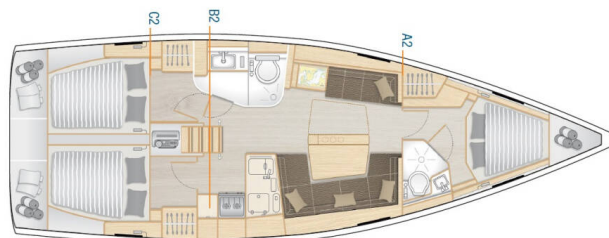

HANSE 418

Eva (2018)

Plachetnice Hanse 418 Eva, rok spuštění na vodu 2018 kotví v marině **Sukosan, D-Marin Dalmacija Marina, Zadarský region (Chorvatsko), Chorvatsko**. Počet kajut: **3**, může ubytovat celkem: **6 + 2** a má toalet: **2**. Povlečení a kuchyňské vybavení jsou zahrnuty v ceně.

YACHT SPECIFICATIONS

Marína	Jachta ID	Značky
Sukosan, D-Marin Dalmacija Marina, Chorvatsko	1280	Hanse Yachts
Název jachty	Rok výroby	Délka
Eva	2018	41 ft
Kabiny	Lůžka	
3	6 + 2	
WC	Motor	Palivová nádrž
2	1 x 39 HP	160 l