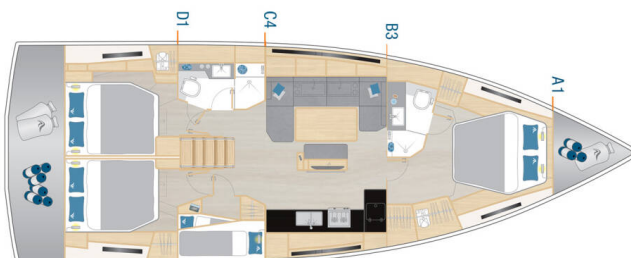

HANSE 460

Solace - OW (2025)

Plachetnice Hanse 460 Solace - OW, rok spuštění na vodu 2025 kotví v marině Sukosan, D-Marin Dalmacija Marina, Zadarský region (Chorvatsko), Chorvatsko. Počet kajut: 4, může ubytovat celkem: 8 + 2 a má toalet: 2. Povlečení a kuchyňské vybavení jsou zahrnuty v ceně.

YACHT SPECIFICATIONS

Marina Sukosan, D-Marin Dalmacija Marina, Chorvatsko	Jachta ID 12788	Značky Hanse Yachts
Název jachty Solace - OW	Rok výroby 2025	Délka 48 ft
Kabiny 4	Lůžka 8 + 2	Maximální počet osob 10
WC 2	Motor 1 x 80 HP	Palivová nádrž 200 l