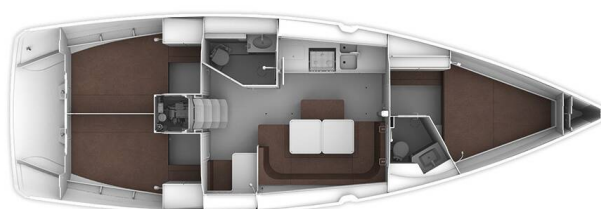

BAVARIA CRUISER 41

Rebecca (2018)

Plachetnice Bavaria Cruiser 41 Rebecca, rok spuštění na vodu 2018 kotví v marině Sukosan, D-Marin Dalmacija Marina, Zadarský region (Chorvatsko), Chorvatsko. Počet kajut: 3, může ubytovat celkem: 6 + 2 a má toalet: 2. Povlečení a kuchyňské vybavení jsou zahrnuty v ceně.