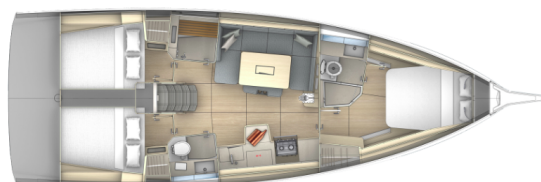

DUFOUR 41

Felicia (2026)

Plachetnice Dufour 41 Felicia, rok spuštění na vodu 2026 kotví v marině Athens, Alimos marina, Athens area/Saronic/Peloponese, Řecko. Počet kajut: 3, může ubytovat celkem: 6 + 2 a má toalet: 3. Povlečení a kuchyňské vybavení jsou zahrnuty v ceně.

YACHT SPECIFICATIONS

Marína	Jachta ID	Značky
Athens, Alimos marina, Řecko	12769	Dufour
Název jachty	Rok výroby	Délka
Felicia	2026	42 ft
Kabiny	Lůžka	
3	6 + 2	
WC	Motor	Palivová nádrž
3	1 x 50 HP	250 l

WEBSITE
www.plujeme.cz