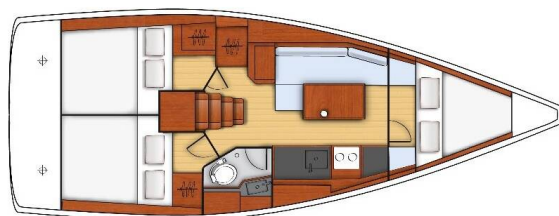

OCEANIS 35

Ohana (2018)

Plachetnice Oceanis 35 Ohana, rok spuštění na vodu 2018
kotví v marině Sicily, Portorosa, Sicílie (Itálie), Itálie. Počet
kajut: 3, může ubytovat celkem: 6 a má toalet: 1. Pověšení a
kuchyňské vybavení jsou zahrnuty v ceně.