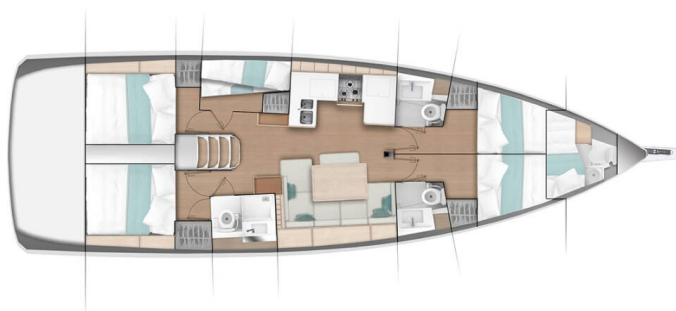

SUN ODYSSEY 490

Notus (2020)

Plachetnice Sun Odyssey 490 Notus, rok spuštění na vodu 2020 kotví v marině Athens, Alimos marina, Athens area/Saronic/Peloponese, Řecko. Počet kajut: 5, může ubytovat celkem: 10 a má toalet: 3. Povlečení a kuchyňské vybavení jsou zahrnuty v ceně.

YACHT SPECIFICATIONS

Marína Athens, Alimos marina, Řecko	Jachta ID 12765	Značky Jeanneau
Název jachty Notus	Rok výroby 2020	Délka 47 ft
Kabiny 5	Lůžka 10	
WC 3	Motor 1 x 80 HP	Palivová nádrž 260 l

WEBSITE
www.plujeme.cz