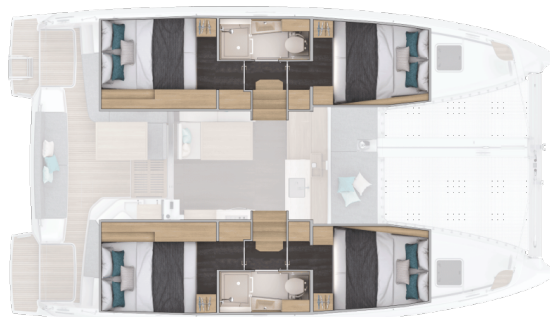

# LAGOON 38

Merkourios (2026)

Katamarán Lagoon 38 Merkourios, rok spuštění na vodu 2026

kotví v marině **Lefkas main port, Jónské ostrovy (Řecko), Řecko**. Počet kajut: **4**, může ubytovat celkem: **8** a má toalet: **2**. Povlečení a kuchyňské vybavení jsou zahrnuty v ceně.