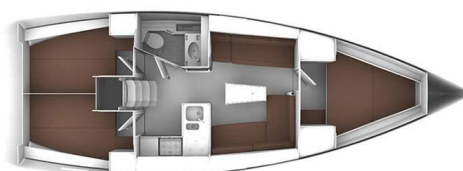

BAVARIA CRUISER 37

Lirica (2018)

Plachetnice Bavaria Cruiser 37 Lirica, rok spuštění na vodu 2018 kotví v marině ACI Marina Split, Splitský region (Chorvatsko), Chorvatsko. Počet kajut: 3, může ubytovat celkem: 6 + 1 a má toalet: 1. Povlečení a kuchyňské vybavení jsou zahrnuty v ceně.