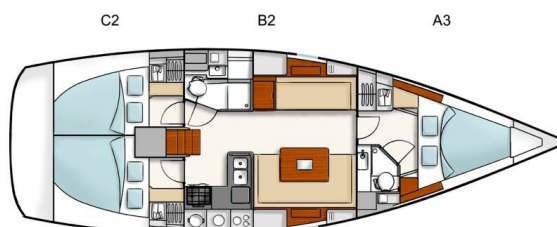

## YACHT SPECIFICATIONS

Marina	Jachta ID	Značka
<b>Trogir, Yachtclub Seget (Marina Baotic), Chorvatsko</b>	<b>12718</b>	<b>Hanse Yachts</b>
Název jachty	Rok výroby	Délka
<b>Mara</b>	<b>2011</b>	<b>40 ft</b>
Kabiny	Lůžka	
<b>3</b>	<b>6 + 1</b>	
WC	Motor	Palivová nádrž
<b>1</b>	<b>1 x 40 HP</b>	<b>220 l</b>