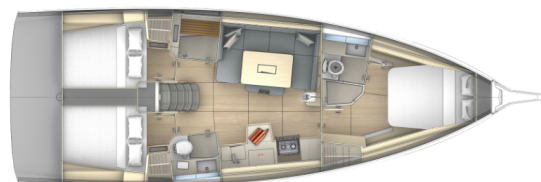

DUFOUR 41

Ifigenia (2026)

Plachetnice Dufour 41 Ifigenia, rok spuštění na vodu 2026

kotví v marině **Palermo, Marina di La Cala, Sicílie (Itálie), Itálie**

. Počet kajut: **3**, může ubytovat celkem: **6 + 2** a má toalet: **3**.

Povlečení a kuchyňské vybavení jsou zahrnuty v ceně.

YACHT SPECIFICATIONS

Marína	Jachta ID	Značka
Palermo, Marina di La Cala, Itálie	12710	Dufour
Název jachty	Rok výroby	Délka
Ifigenia	2026	42 ft
Kabiny	Lůžka	Maximální počet osob
3	6 + 2	8
WC	Motor	Palivová nádrž
3	1 x 60 HP	250 l