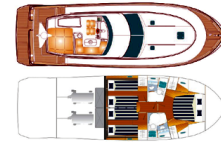

YACHT SPECIFICATIONS

Marína	Jachta ID	Značky
Sukosan, D-Marin Dalmacija Marina, Chorvatsko	1271	Beneteau
Název jachty	Rok výroby	Délka
Ardea	2010	46 ft
Kabiny	Lůžka	Maximální počet osob
3	6	8
WC	Motor	Palivová nádrž
2	2 x 480 HP	01