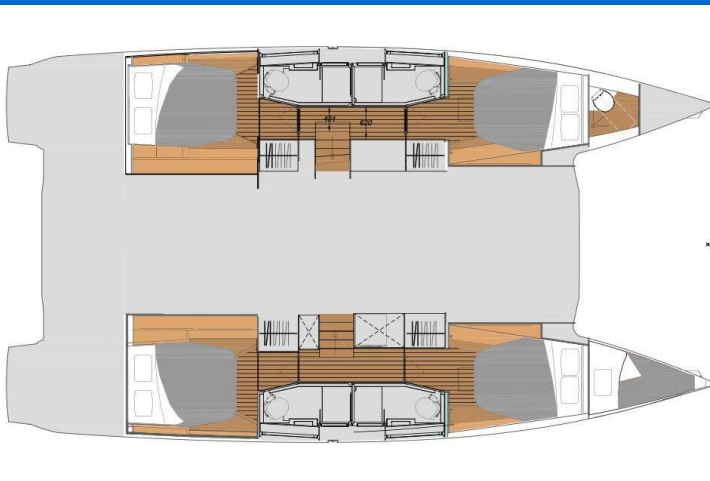

FOUNTAIN PAJOT ELBA 45

Karina (2026)

Katamarán Fountaine Pajot Elba 45 Karina, rok spuštění na vodu 2026 kotví v marině **Marina di Procida, Kampánie (Itálie), Itálie**. Počet kajut: **4 + 2**, může ubytovat celkem: **8 + 2 + 2** a má toalet: **4 + 2**. Povlečení a kuchyňské vybavení jsou zahrnuty v ceně.

YACHT SPECIFICATIONS

Marina Marina di Procida, Itálie	Jachta ID 12709	Značka Fountaine Pajot
Název jachty Karina	Rok výroby 2026	Délka 44 ft
Kabiny 4 + 2	Lůžka 8 + 2 + 2	Maximální počet osob 12
WC 4 + 2	Motor 2 x 60 HP	Palivová nádrž 470 l