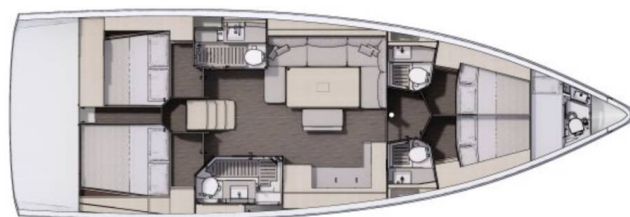

toalet: 4 + 1. Povlečení a kuchyňské vybavení jsou zahrnuty v ceně.

YACHT SPECIFICATIONS

Marína	Jachta ID	Značky
Palermo, Marina di La Cala, Itálie	12705	Dufour
Název jachty	Rok výroby	Délka
Kalypso	2025	50 ft
Kabiny	Lůžka	
4 + 1	8 + 2 + 1	
WC	Motor	Palivová nádrž
4 + 1	1 x 0 HP	250 l