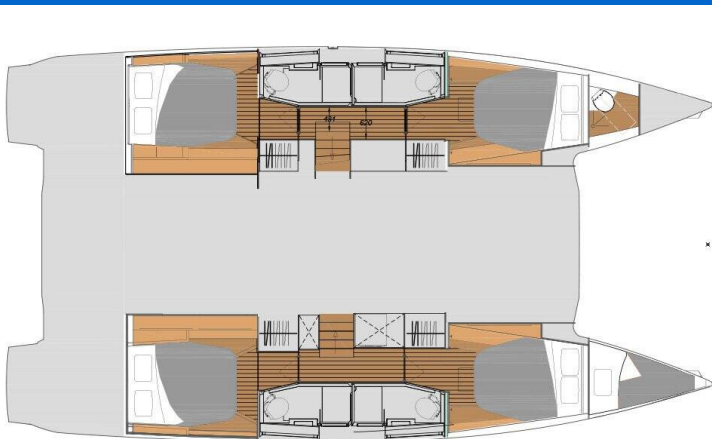

FOUNTAIN PAJOT ELBA 45

Maravighia (2025)

Katamarán Fountaine Pajot Elba 45 Maravighia, rok spuštění na vodu 2025 kotví v marině Palermo, Marina di La Cala, Sicílie (Itálie), Itálie. Počet kajut: 4 + 2, může ubytovat celkem: 8 + 2 + 2 a má toalet: 4 + 1. Povlečení a kuchyňské vybavení jsou zahrnuty v ceně.

YACHT SPECIFICATIONS

Marína Palermo, Marina di La Cala, Itálie	Jachta ID 12694	Značky Fountaine Pajot
Název jachty Maravighia	Rok výroby 2025	Délka 44 ft
Kabiny 4 + 2	Lůžka 8 + 2 + 2	
WC 4 + 1	Motor 2 x 60 HP	Palivová nádrž 470 l