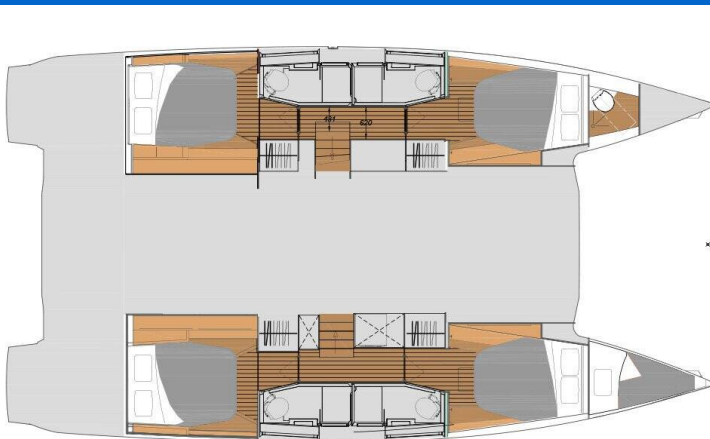

YACHT SPECIFICATIONS

Marina Cagliari, Marina di Bonaria, Itálie	Jachta ID 12693	Značky Fountaine Pajot
Název jachty Santuzza	Rok výroby 2025	Délka 44 ft
Kabiny 4 + 2	Lůžka 8 + 2 + 2	
WC 4 + 1	Motor 2 x 60 HP	Palivová nádrž 470 l