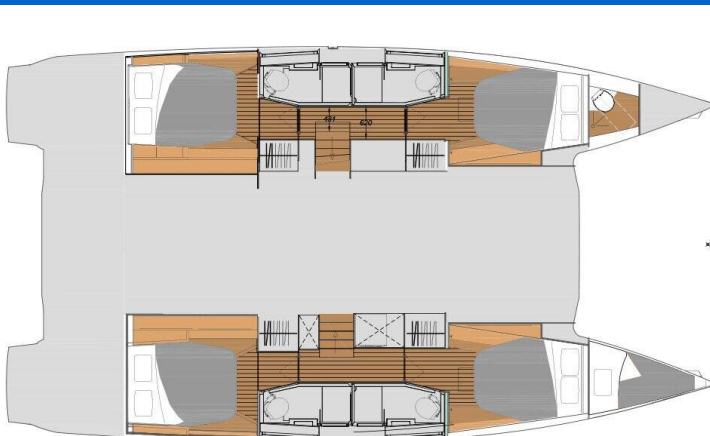

YACHT SPECIFICATIONS

Marína Marina Cagliari, Itálie	Jachta ID 12693	Značky Fountaine Pajot
Název jachty Santuzza	Rok výroby 2025	Délka 44 ft
Kabiny 4 + 2	Lůžka 8 + 2 + 2	
WC 4 + 1	Motor 2 x 60 HP	Palivová nádrž 470 l