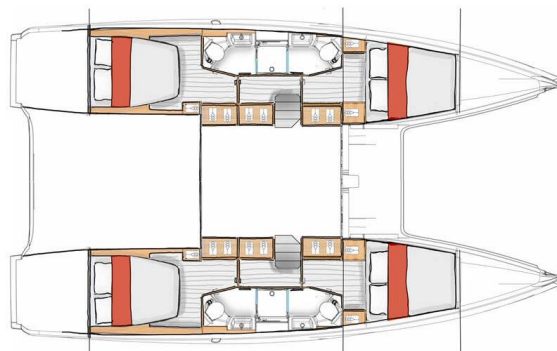

# EXCESS 13

First Kiss (2025)

Katamarán **Excess 13 First Kiss**, rok spuštění na vodu **2025**  
kotví v maríně **Dubrovnik, Komolac, ACI Marina Dubrovnik,**  
**Dubrovnický region (Chorvatsko), Chorvatsko.** Počet kajut: **4**  
**+ 2**, může ubytovat celkem: **8 + 2 + 2** a má toalet: **4**. Povlečení  
a kuchyňské vybavení jsou zahrnuty v ceně.