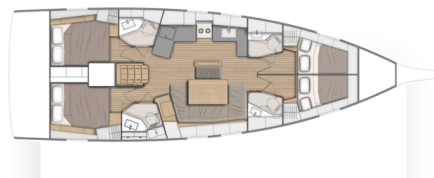

OCEANIS 46.1

Filira (2021)

Plachetnice Oceanis 46.1 Filira, rok spuštění na vodu 2021

kotví v marině Palairos, Jónské ostrovy (Řecko), Řecko.

Počet kajut: 4 , může ubytovat celkem: 8 + 2 a má toalet: 4 .

Povlečení a kuchyňské vybavení jsou zahrnuty v ceně.