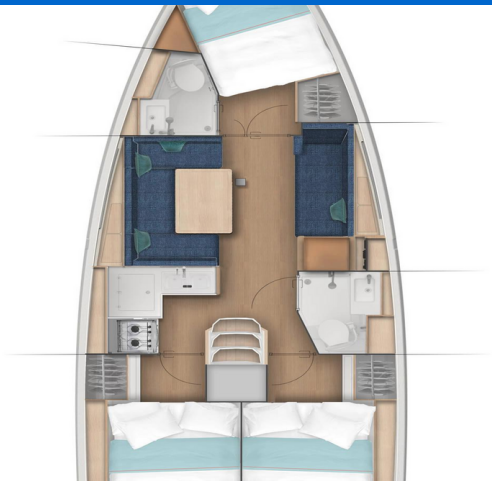

SUN ODYSSEY 380

Vida (2024)

Plachetnice Sun Odyssey 380 Vida, rok spuštění na vodu 2024 kotví v marině Marina Punat, Krk, Kvarnerský záliv (Chorvatsko), Chorvatsko. Počet kajut: 3, může ubytovat celkem: 6 + 2 a má toalet: 2. Povlečení a kuchyňské vybavení jsou zahrnuty v ceně.

YACHT SPECIFICATIONS

Marína Marina Punat, Krk, Chorvatsko	Jachta ID 12669	Značka Jeanneau
Název jachty Vida	Rok výroby 2024	Délka 37 ft
Kabiny 3	Lůžka 6 + 2	Maximální počet osob 8
WC 2	Motor 1 x 40 HP	Palivová nádrž 130 l