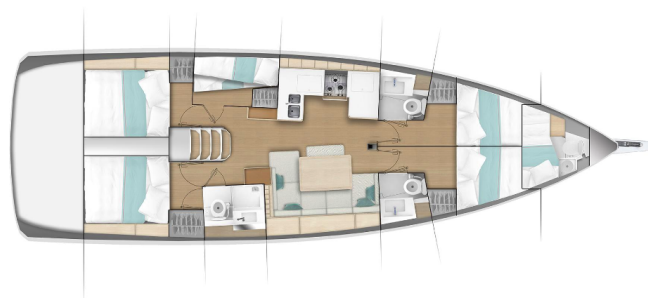

# SUN ODYSSEY 490

Ela (2023)

Plachetnice Sun Odyssey 490 Ela, rok spuštění na vodu 2023

kotví v marině Marina Punat, Krk, Kvarnerský záliv

(Chorvatsko), Chorvatsko. Počet kajut: 5, může ubytovat celkem: 10 + 2 a má toalet: 3. Povlečení a kuchyňské vybavení jsou zahrnuté v ceně.