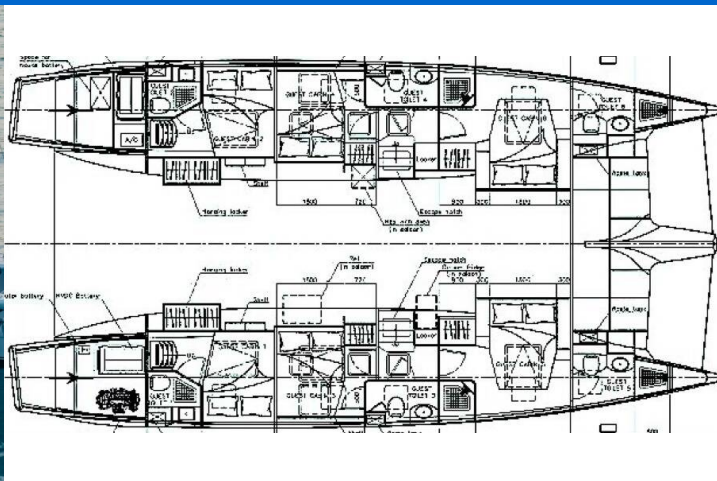

ISLAND SPIRIT 525E

Electric E-Motion (2026)

Katamarán **Island Spirit 525E Electric E-Motion**, rok spuštění na vodu **2026** kotví v marině **Phuket, Yacht Haven Marina, Phuket (Thajsko), Thajsko**. Počet kajut: **5 + 1**, může ubytovat celkem: **10 + 2** a má toalet: **6**. Povlečení a kuchyňské vybavení jsou zahrnuty v ceně.

YACHT SPECIFICATIONS

Marína	Jachta ID	Značky
Phuket, Yacht Haven Marina, Thajsko	12650	Island Spirit Yachts
Název jachty	Rok výroby	Délka
Electric E-Motion	2026	52 ft
Kabiny	Lůžka	Maximální počet osob
5 + 1	10 + 2	12
WC	Motor	Palivová nádrž
6	0 x 0 HP	1000 l