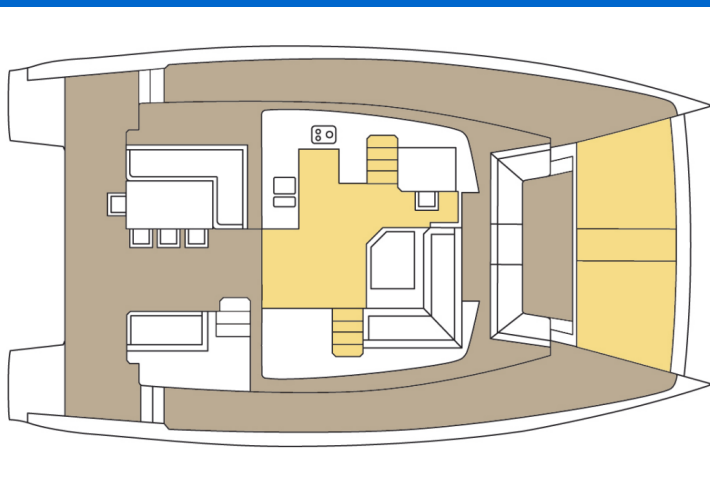

BALI 4.5

Grande Amore (2018)

Katamarán Bali 4.5 Grande Amore, rok spuštění na vodu 2018

kotví v marině Marina Punat, Krk, Kvarnerský záliv

(Chorvatsko), Chorvatsko. Počet kajut: 4 + 2 , může ubytovat

celkem: 8 + 1 + 2 a má toalet: 4 . Povlečení a kuchyňské

vybavení jsou zahrnuty v ceně.

YACHT SPECIFICATIONS

Marína	Jachta ID	Značka
Marina Punat, Krk, Chorvatsko	12645	Catana
Název jachty	Rok výroby	Délka
Grande Amore	2018	45 ft
Kabiny	Lůžka	
4 + 2	8 + 1 + 2	
WC	Motor	Palivová nádrž
4	2 x 50 HP	800 l

WEBSITE

www.plujeme.cz

E-MAIL

info@plujeme.cz

TELEFON

+420 720 755 085

MOBILE

+420 777 170 276

PLUJEME RÁDI S.R.O.

Dlouhá 730/35, 11000 Praha 1 - Staré Město, Česká republika