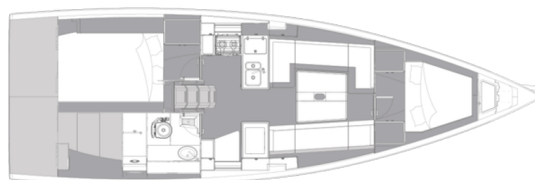

YACHT SPECIFICATIONS

Marína Marina Punat, Krk, Chorvatsko	Jachta ID 12637	Značky Elan Marine
Název jachty Stella Mare	Rok výroby 2020	Délka 35 ft
Kabiny 2	Lůžka 4 + 2	Maximální počet osob 6
WC 1	Motor 1 x 39 HP	Palivová nádrž 75 l