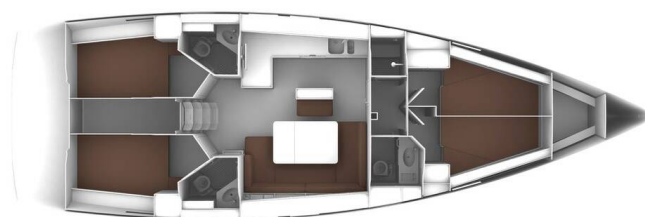

BAVARIA CRUISER 46

Protein (2020)

Plachetnice Bavaria Cruiser 46 Protein, rok spuštění na vodu 2020 kotví v marině **Marmaris, Netsel Marina, Egejský region (Turecko), Turecko**. Počet kajut: **4**, může ubytovat celkem: **8** a má toalet: **3**. Povlečení a kuchyňské vybavení jsou zahrnuty v ceně.

YACHT SPECIFICATIONS

Marina Marmaris, Netsel Marina, Turecko	Jachta ID 12635	Značky Bavaria
Název jachty Protein	Rok výroby 2020	Délka 47 ft
Kabiny 4	Lůžka 8	Maximální počet osob 8
WC 3	Motor 1 x 75 HP	Palivová nádrž 210 l