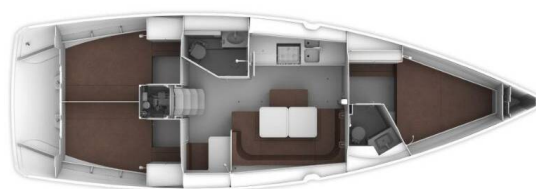

# BAVARIA CRUISER 41

Marina (2018)

Plachetnice Bavaria Cruiser 41 Marina, rok spuštění na vodu 2018 kotví v marině **Capo D'orlando Marina, Sicílie (Itálie), Itálie**. Počet kajut: **3**, může ubytovat celkem: **6 + 1** a má toalet: **2**. Povlečení a kuchyňské vybavení jsou zahrnuty v ceně.