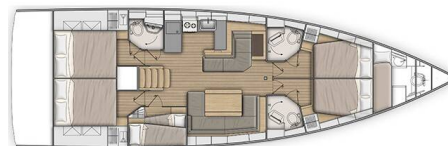

YACHT SPECIFICATIONS

Marína Capo D'orlando Marina, Itálie	Jachta ID 12626	Značka Beneteau
Název jachty Libery	Rok výroby 2023	Délka 52 ft
Kabiny 5 + 1	Lůžka 10 + 2	Maximální počet osob 12
WC 3 + 1	Motor 1 x 110 HP	Palivová nádrž 400 l