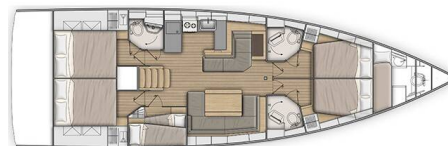

## YACHT SPECIFICATIONS

Marína	Jachta ID	Značka
<b>Capo D'orlando Marina, Itálie</b>	<b>12626</b>	<b>Beneteau</b>
Název jachty	Rok výroby	Délka
<b>Libery</b>	<b>2023</b>	<b>52 ft</b>
Kabiny	Lůžka	Maximální počet osob
<b>5 + 1</b>	<b>10 + 2</b>	<b>12</b>
WC	Motor	Palivová nádrž
<b>3 + 1</b>	<b>1 x 110 HP</b>	<b>400 l</b>