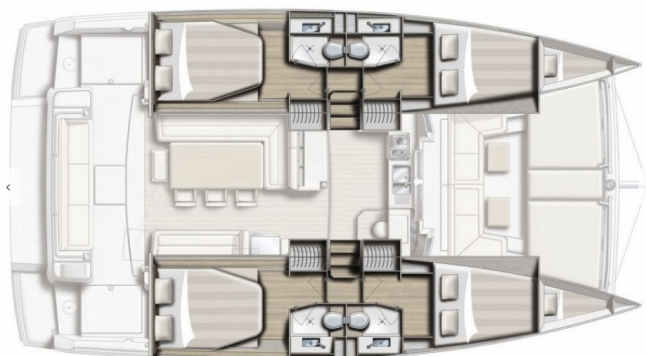

# BALI 4.1

Paola (2019)

**Katamarán Bali 4.1 Paola**, rok spuštění na vodu **2019** kotví v marině **Capo D'orlando Marina, Sicílie (Itálie), Itálie**. Počet kajut: **4 + 2**, může ubytovat celkem: **8 + 2** a má toalet: **4**. Povlečení a kuchyňské vybavení jsou zahrnuty v ceně.

## YACHT SPECIFICATIONS

Marína <b>Capo D'orlando Marina, Itálie</b>	Jachta ID <b>12624</b>	Značka <b>Catana</b>
Název jachty <b>Paola</b>	Rok výroby <b>2019</b>	Délka <b>41 ft</b>
Kabiny <b>4 + 2</b>	Lůžka <b>8 + 2</b>	
WC <b>4</b>	Motor <b>2 x 57 HP</b>	Palivová nádrž <b>400 l</b>