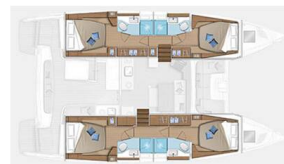

LAGOON 46

Oriana (2022)

Katamarán Lagoon 46 Oriana, rok spuštění na vodu 2022 kotví v marině **Capo D'orlando Marina, Sicílie (Itálie), Itálie**. Počet kajut: **4 + 1**, může ubytovat celkem: **8 + 2 + 2** a má toalet: **4 + 1**. Povlečení a kuchyňské vybavení jsou zahrnuty v ceně.

YACHT SPECIFICATIONS

Marína Capo D'orlando Marina, Itálie	Jachta ID 12619	Značka Lagoon
Název jachty Oriana	Rok výroby 2022	Délka 46 ft
Kabiny 4 + 1	Lůžka 8 + 2 + 2	Maximální počet osob 12
WC 4 + 1	Motor 2 x 57 HP	Palivová nádrž 1040 l