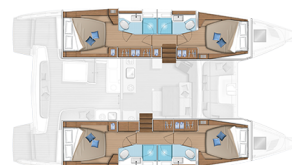

vybavení jsou zahrnuty v ceně.

YACHT SPECIFICATIONS

Marína	Jachta ID	Značky
Split – Marina Zenta, Chorvatsko	12616	Lagoon
Název jachty	Rok výroby	Délka
Dinaris	2022	46 ft
Kabiny	Lůžka	
4 + 2	8 + 2 + 2	
WC	Motor	Palivová nádrž
4	2 x 57 HP	1040 l