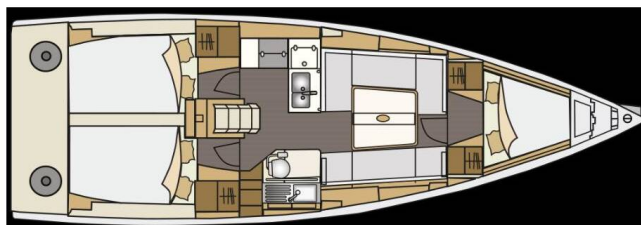

# ELAN E4

Milan (2019)

Plachetnice Elan E4 Milan, rok spuštění na vodu 2019 kotví v marině Murter – Marina Betina, Šibenický region (Chorvatsko), Chorvatsko. Počet kajut: 3, může ubytovat celkem: 6 + 2 a má toalet: 1. Povlečení a kuchyňské vybavení jsou zahrnuty v ceně.