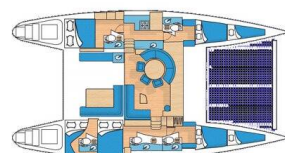

# LAGOON 570

Sabine (2005)

Katamarán Lagoon 570 Sabine, rok spuštění na vodu 2005 kotví v marině Le Ciotat, Port de Plaisance, Provence-Alpes-Côte d'Azur, Francie. Počet kajut: 4, může ubytovat celkem: 8 a má toalet: 4. Povlečení a kuchyňské vybavení jsou zahrnuty v ceně.