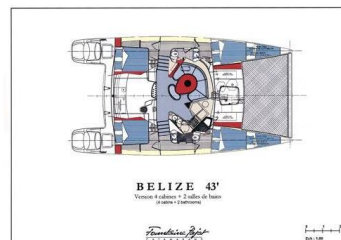

BELIZE 43

Artemis K (2006)

Katamarán Belize 43 Artemis K, rok spuštění na vodu **2006**
kotví v marině **Lefkas main port, Jónské ostrovy (Řecko)**,
Řecko. Počet kajut: **4 + 2**, může ubytovat celkem: **8 + 2** a má
toalet: **2**. Povlečení a kuchyňské vybavení jsou zahrnuty v
ceně.

YACHT SPECIFICATIONS

Marína Lefkas main port, Řecko	Jachta ID 12588	Značky Fountaine Pajot
Název jachty Artemis K	Rok výroby 2006	Délka 43 ft
Kabiny 4 + 2	Lůžka 8 + 2	Maximální počet osob 10
WC 2	Motor 2 x 40 HP	Palivová nádrž 300 l