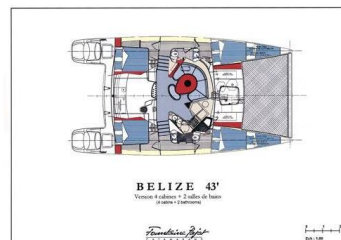

# BELIZE 43

Artemis K (2006)

**Katamarán Belize 43 Artemis K**, rok spuštění na vodu **2006**  
kotví v marině **Lefkas main port, Jónské ostrovy (Řecko)**,  
**Řecko**. Počet kajut: **4 + 2**, může ubytovat celkem: **8 + 2** a má  
toalet: **2**. Povlečení a kuchyňské vybavení jsou zahrnuty v  
ceně.

## YACHT SPECIFICATIONS

Marína <b>Lefkas main port, Řecko</b>	Jachta ID <b>12588</b>	Značky <b>Fountaine Pajot</b>
Název jachty <b>Artemis K</b>	Rok výroby <b>2006</b>	Délka <b>43 ft</b>
Kabiny <b>4 + 2</b>	Lůžka <b>8 + 2</b>	Maximální počet osob <b>10</b>
WC <b>2</b>	Motor <b>2 x 40 HP</b>	Palivová nádrž <b>300 l</b>