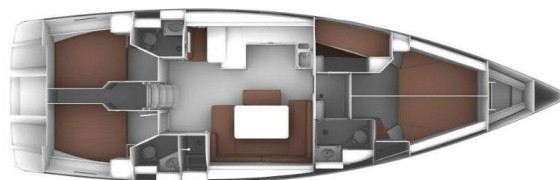

# BAVARIA CRUISER 51

Oreo (2016)

Plachetnice Bavaria Cruiser 51 Oreo, rok spuštění na vodu 2016 kotví v marině **Skiathos, Skiathos/Sporades, Volos, Řecko**. Počet kajut: **5**, může ubytovat celkem: **10** a má toalet: **3**. Povlečení a kuchyňské vybavení jsou zahrnuty v ceně.

## YACHT SPECIFICATIONS

Marína	Jachta ID	Značky
<b>Skiathos, Řecko</b>	<b>12584</b>	<b>Bavaria</b>
Název jachty	Rok výroby	Délka
<b>Oreo</b>	<b>2016</b>	<b>51 ft</b>
Kabiny	Lůžka	Maximální počet osob
<b>5</b>	<b>10</b>	<b>10</b>
WC	Motor	Palivová nádrž
<b>3</b>	<b>1 x 75 HP</b>	<b>300 l</b>