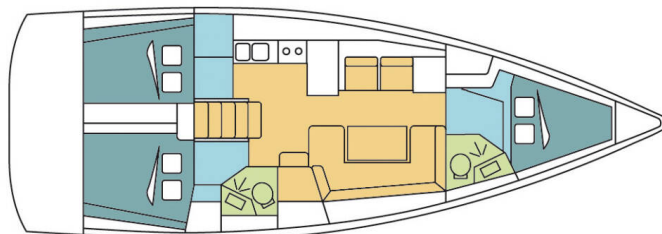

# OCEANIS 41.1

RASABEN (2018)

Plachetnice Oceanis 41.1 RASABEN, rok spuštění na vodu 2018 kotví v marině BVI, Hodge's Creek Marina, Britské Panenské Ostrovy (BVI), Britské Panenské ostrovy. Počet kajut: 3, může ubytovat celkem: 6 + 2 a má toalet: 2. Povlečení a kuchyňské vybavení jsou zahrnuty v ceně.